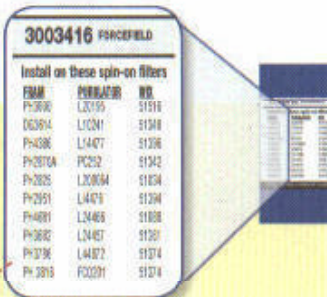

FORCEFIELD

QuikFit

All popular filters,
All popular vehicles

10+ OIL CHANGES

Use this 'QuikFit' Guide to see which FORCEFIELD magnetic filter matches your spin-on oil filter.

If you love your car - it'll love a FORCEFIELD!

Look for the part number on the box label.

3003416 WIX		3003416 FRAM		3003416 Purolator		3003416 Nighty		3003416 ACDelco		3003416 NAPA		3003416 Motorcraft	
51034	51361	PH3614	PH3600	L10028	L20195	M28, 46	M3682	PF1220	PF53	1034	1361	FL138	FL836
51088	51374	PH 3816	PH3682	L10241	L24457	M2870A	MA2	PF1232	PF54	1088	1374	FL400A	FL839
51315	51394	PH2825	PH4386	L14476	L24466	M2915A	M4466	PF2123	PF60	1315	1394	FL401	FL2005
51342	51396	PH2970A	PH4691	L14477	L25230	M3600	M4477	PF2721	PF1300A	1342	1396	FL776	
51348	51516	PH2951	PH8316	L20064	PC252	M3614	M5230	PF34		1348	1516	FL793	

Ford, Jeep, Mazda, DaimlerChrysler, Suzuki, Toyota, VW, Porsche, Chevy, BMW, Mercedes, Nissan, Subaru, MG, Lancia.

3703416 WIX		3703416 FRAM		3703416 Purolator		3703416 Nighty		3703416 ACDelco		3703416 NAPA		3703416 Motorcraft	
51068	51335	DG43	PH5365	FC0119	L17019	L25195	M2844	HD222	PF2140	1068	1335	FL1DP	FL313
51085	51452	PH16	PH7226	FC101	L20020	L34875	M2901	PF1093	PF2190	1085	1452	FL181	FL4
51189	51515	PH3569	PH7328	HOT1	L22167	L39001	M2904	PF1180	PF2194	1189	1515	FL268	FL842
51191	51521	PH3830	PH7650	HQ701	L30124	M1	M351Z	PF13	PF952	1191	1521	FL300	FT74
51307	51622	PH43	PH8A	L10018	L30257	M17	M4670	PF20	PF960	1307	1622		
51311		PH4848		L14670	L39001	M19	M7	PF2049	PFL1A	1311			

Jeep, Chrysler, Ford, Toyota, Volvo, Allison, Fiat, Lancia, VW, Audi, Renault, Audi, Dodge, Nissan, Alfa

3002015 WIX		3002015 FRAM		3002015 Purolator		3002015 Nighty		3002015 ACDelco		3002015 NAPA		3002015 Motorcraft	
51285	51356	DG2849	PH6583	FC073	L24458	L30251	M3593A	PF1051	PF2109	1285	1356	FL295	FL816
51287	51357	PH2849A	PH6607	L14459	L30165	M2849A	M4620	PF1222	PF57	1287	1357	FL752	FL821
51334	51358	PH3593A	PH6941	L14610	L30251	M2855	M4622	PF1230	PF967	1334	1358	FL803	FL822
51344	51365	PH4913	PH7317	L14622	ML10617	M3593	M73	PF1237	PH2057	1344	1365		
51347		PH6017A		L20073				PF2055		1347			

Acura, Honda, Subaru, Ford, Mazda, Kia

3001316 WIX		3001316 FRAM		3001316 Purolator		3001316 Nighty		3001316 ACDelco		3001316 NAPA		3001316 Motorcraft	
51042	51522	DG3429	PH3675	L14006	L24007	M3506	M3675	PF44	PF58	1042	1522	FL331	FL330
51045		PH3506		L20123		M123		PF45	PF59	1045			

GM